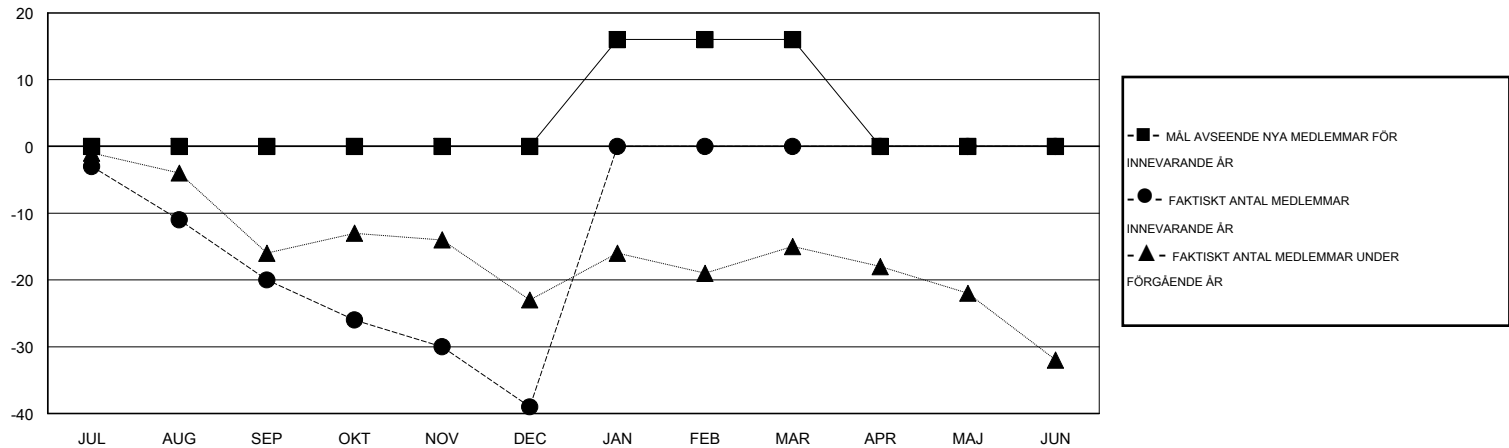

# MONTHLY MEMBERSHIP PROGRESS REPORT

District 104 J

Results as of: 12/31/2016

GMT: Kenneth Persson

OMRÅDE NORWAY

GMT KO 4

Klubbar					Medlemmar				
RESULTAT FÖR 2016-2017					RESULTAT FÖR 2016-2017				
KVARTAL	MÅL AVSEENDE NYA KLUBBAR	NYA KLUBBAR	AVFÖRDA KLUBBAR	NETTOTILLVÄX T/MINSKNING	KVARTAL	MÅL AVSEENDE NYA MEDLEMMAR	CHARTER OCH TILLAGDA NYA MEDLEMMAR	AVFÖRDA MEDLEMMAR	NETTOTILLVÄX T/MINSKNING
JUL/AUG/SEP	0	0	0	0	JUL/AUG/SEP	0	4	24	-20
OKT/NOV/DEC	0	0	0	0	OKT/NOV/DEC	0	20	39	-19
JAN/FEB/MAR	0	0	0	0	JAN/FEB/MAR	16	0	0	0
APR/MAJ/JUN	0	0	0	0	APR/MAJ/JUN	-16	0	0	0

MÅL OCH FAKTISKT ANTAL NYA KLUBBAR

MÅL OCH FAKTISKT ANTAL MEDLEMMAR

NEDLAGDA KLUBBAR: 0	15 CLUBS OF 58 TOG UPP EN ELLER FLER NYA MEDLEMMAR	<b>KÖNSFÖRDELNING</b>
		MAN 1,260 (82.30%)
		KVINNA 271 (17.70%)
<b>AVFÖRDA MEDLEMMAR</b>	<a href="#">KLICKA HÄR FÖR INFORMATION OM STATUS</a>	FAMILJMEDLEMMAR 18
AVLIDNA 6		HUVUDMAN I HUSHÄLLET 7
NEDLAGD KLUBB 0		INGEN HUVUDMAN I HUSHÄLLET 11
ÖVRIGA 57		
<b>TOTAL 63</b>		